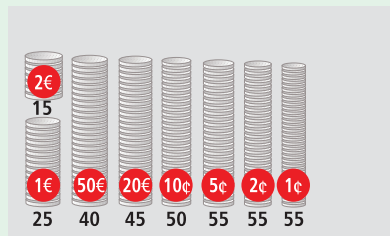

ZE 300 EURO

EURO-Zählbretter

Schubladeneinsätze ausschließlich für Münzen

Artikel	VK*	EAN	B x T x H
	€	40 03482...	mm
ZE 251 EURO	9,90	24680 1	249 x 146 x 50
ZE 301 EURO	13,90	24690 0	326 x 167 x 50

ZE 251 EURO

Einteilung Münzen:
ZK 7250 EURO
ZK 2257 EURO
ZE 250/251 EURO

Stück

Einteilung Geldscheine:
ZK 7250 EURO
ZK 2257 EURO
ZE 250 EURO

Einteilung Münzen:
ZK 7300 EURO
ZK 2307 EURO
ZE 300/301 EURO

Stück

Einteilung Geldscheine:
ZK 7300 EURO
ZK 2307 EURO
ZE 300 EURO