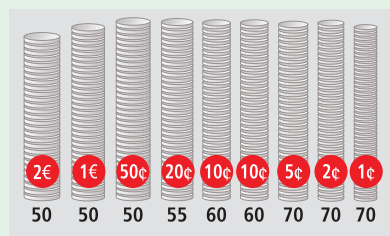

ZE 300 EURO

EURO-Zählbretter

Schubladeneinsätze ausschließlich für Münzen

Artikel	VK*	EAN	B x T x H
	€	40 03482...	mm
ZE 251 EURO	9,90	24680 1	249 x 146 x 50
ZE 301 EURO	13,90	24690 0	326 x 167 x 50

ZE 251 EURO

Einteilung Münzen:
ZK 7250 EURO
ZK 2257 EURO
ZE 250/251 EURO

Stück

Einteilung Geldscheine:
ZK 7250 EURO
ZK 2257 EURO
ZE 250 EURO

Einteilung Münzen:
ZK 7300 EURO
ZK 2307 EURO
ZE 300/301 EURO

Stück

Einteilung Geldscheine:
ZK 7300 EURO
ZK 2307 EURO
ZE 300 EURO