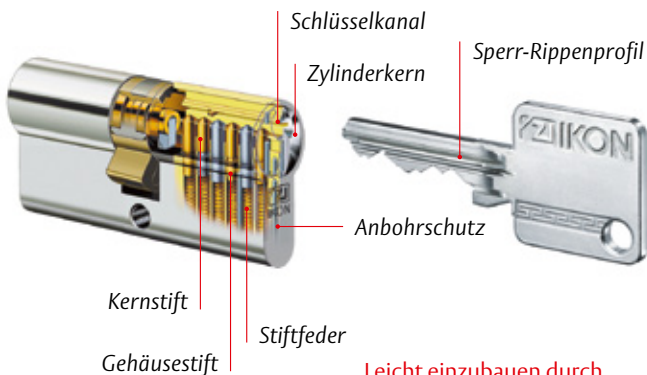

Je besser der  
Schließzylinder,  
desto sicherer  
die Tür!

Sicherheitszylinder  
SK6-1RP04

**IKON**  
ASSA ABLOY

IKON – der Erfinder des  
heute weltweit eingesetzten  
Profilzylinders

ASSA ABLOY, the global  
leader in door opening  
solutions

# IKON System SK6-1RP04

## 6+2 Stiftzuhaltungen

Leicht einzubauen durch genormte Bauform!

VdS Home, optional Klasse B

Passgenauer Einbau verhindert Abbrechen

DIN-Gütezeichen

Anbohrschutz

Legitimation zur Nachbestellung beim Hersteller